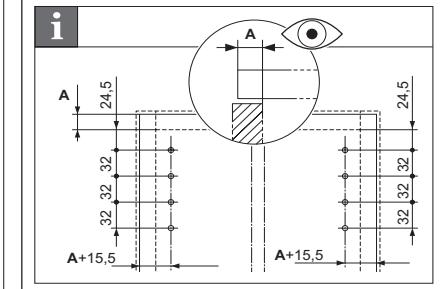

4025530000

12.0001.010.379.0000.00

HDE 24.08.2012