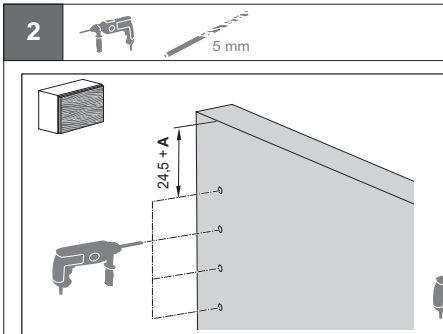

4025530000

12.0001.010.379.0000.00

HDE 24.08.2012