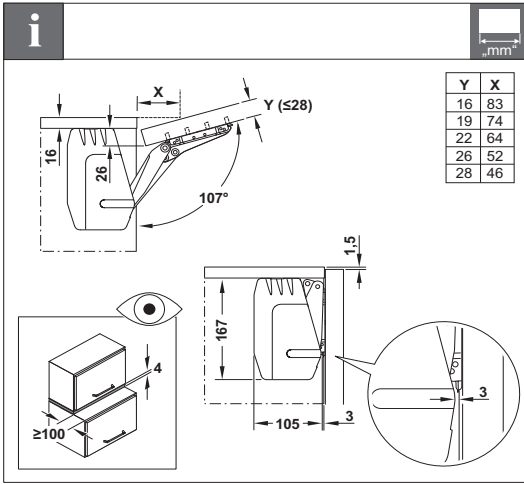

4025530000

12.0001.010.379.0000.00

HDE 24.08.2012