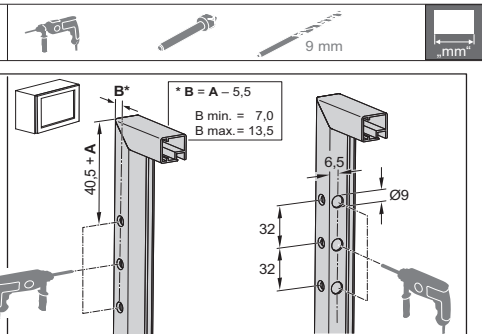

4025530000

12.0001.010.379.0000.00

HDE 24.08.2012